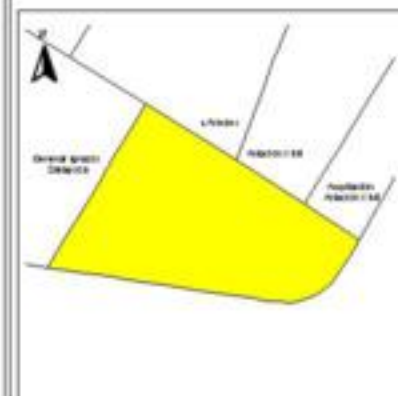

EVALUA DF
Consejo de Evaluación del
Desarrollo Social del
Distrito Federal

ÍNDICE DE DESARROLLO SOCIAL

Delegación: Venustiano Carranza
Colonia: Puebla
Grado de desarrollo: Medio

Grado de Desarrollo Social

-  Muy bajo
-  Bajo
-  Medio
-  Alto
-  Sin dato

0.05 0 0.05 0.1 Kilómetros

Fuente: Elaboración propia con datos de Seduvi e INEGI